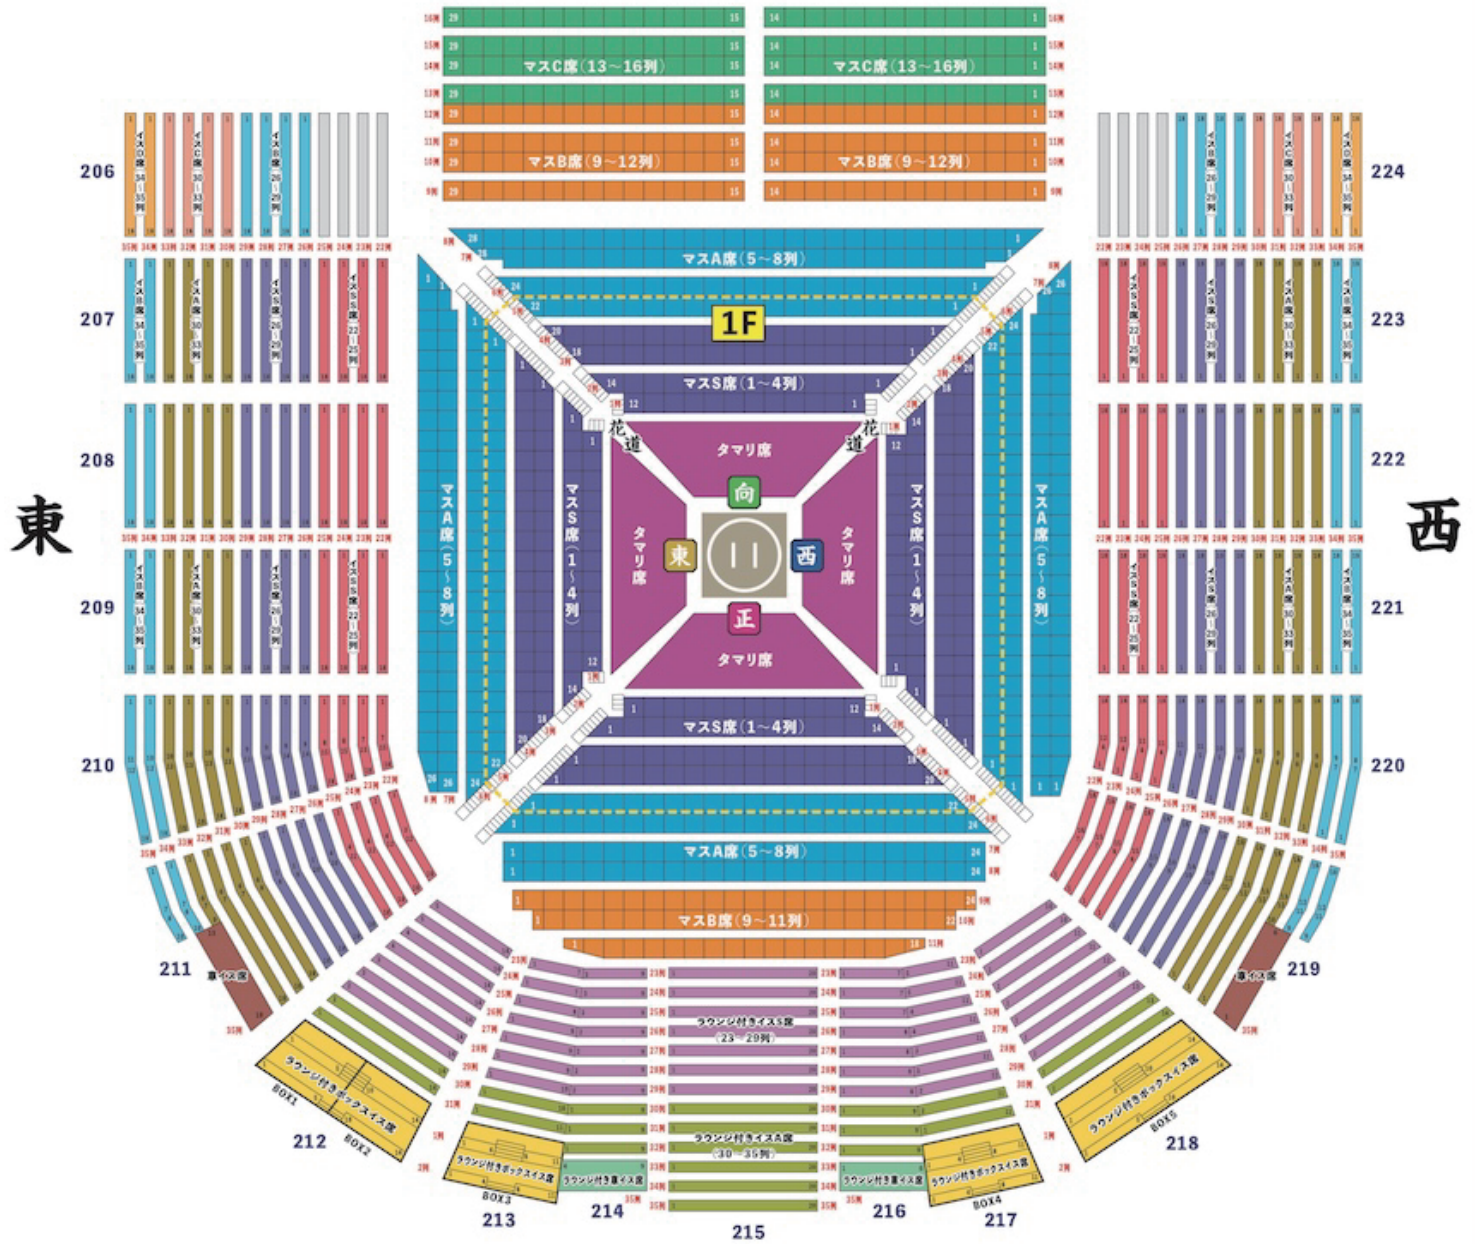

大相撲名古屋場所 座席のご案内

向正面

正面

入場口(2F)

- | | | |
|--|---|---|
|  タマリ席 |  イスSS席 |  ラウンジ付きイスS席 |
|  マスS席 |  イスS席 |  ラウンジ付きイスA席 |
|  マスA席 |  イスA席 |  ラウンジ付きボックスイス席 |
|  マスB席 |  イスB席 |  ラウンジ付き車イス席 |
|  マスC席 |  イスC席 | |
| |  イスD席 | |
| |  車イス席 | |